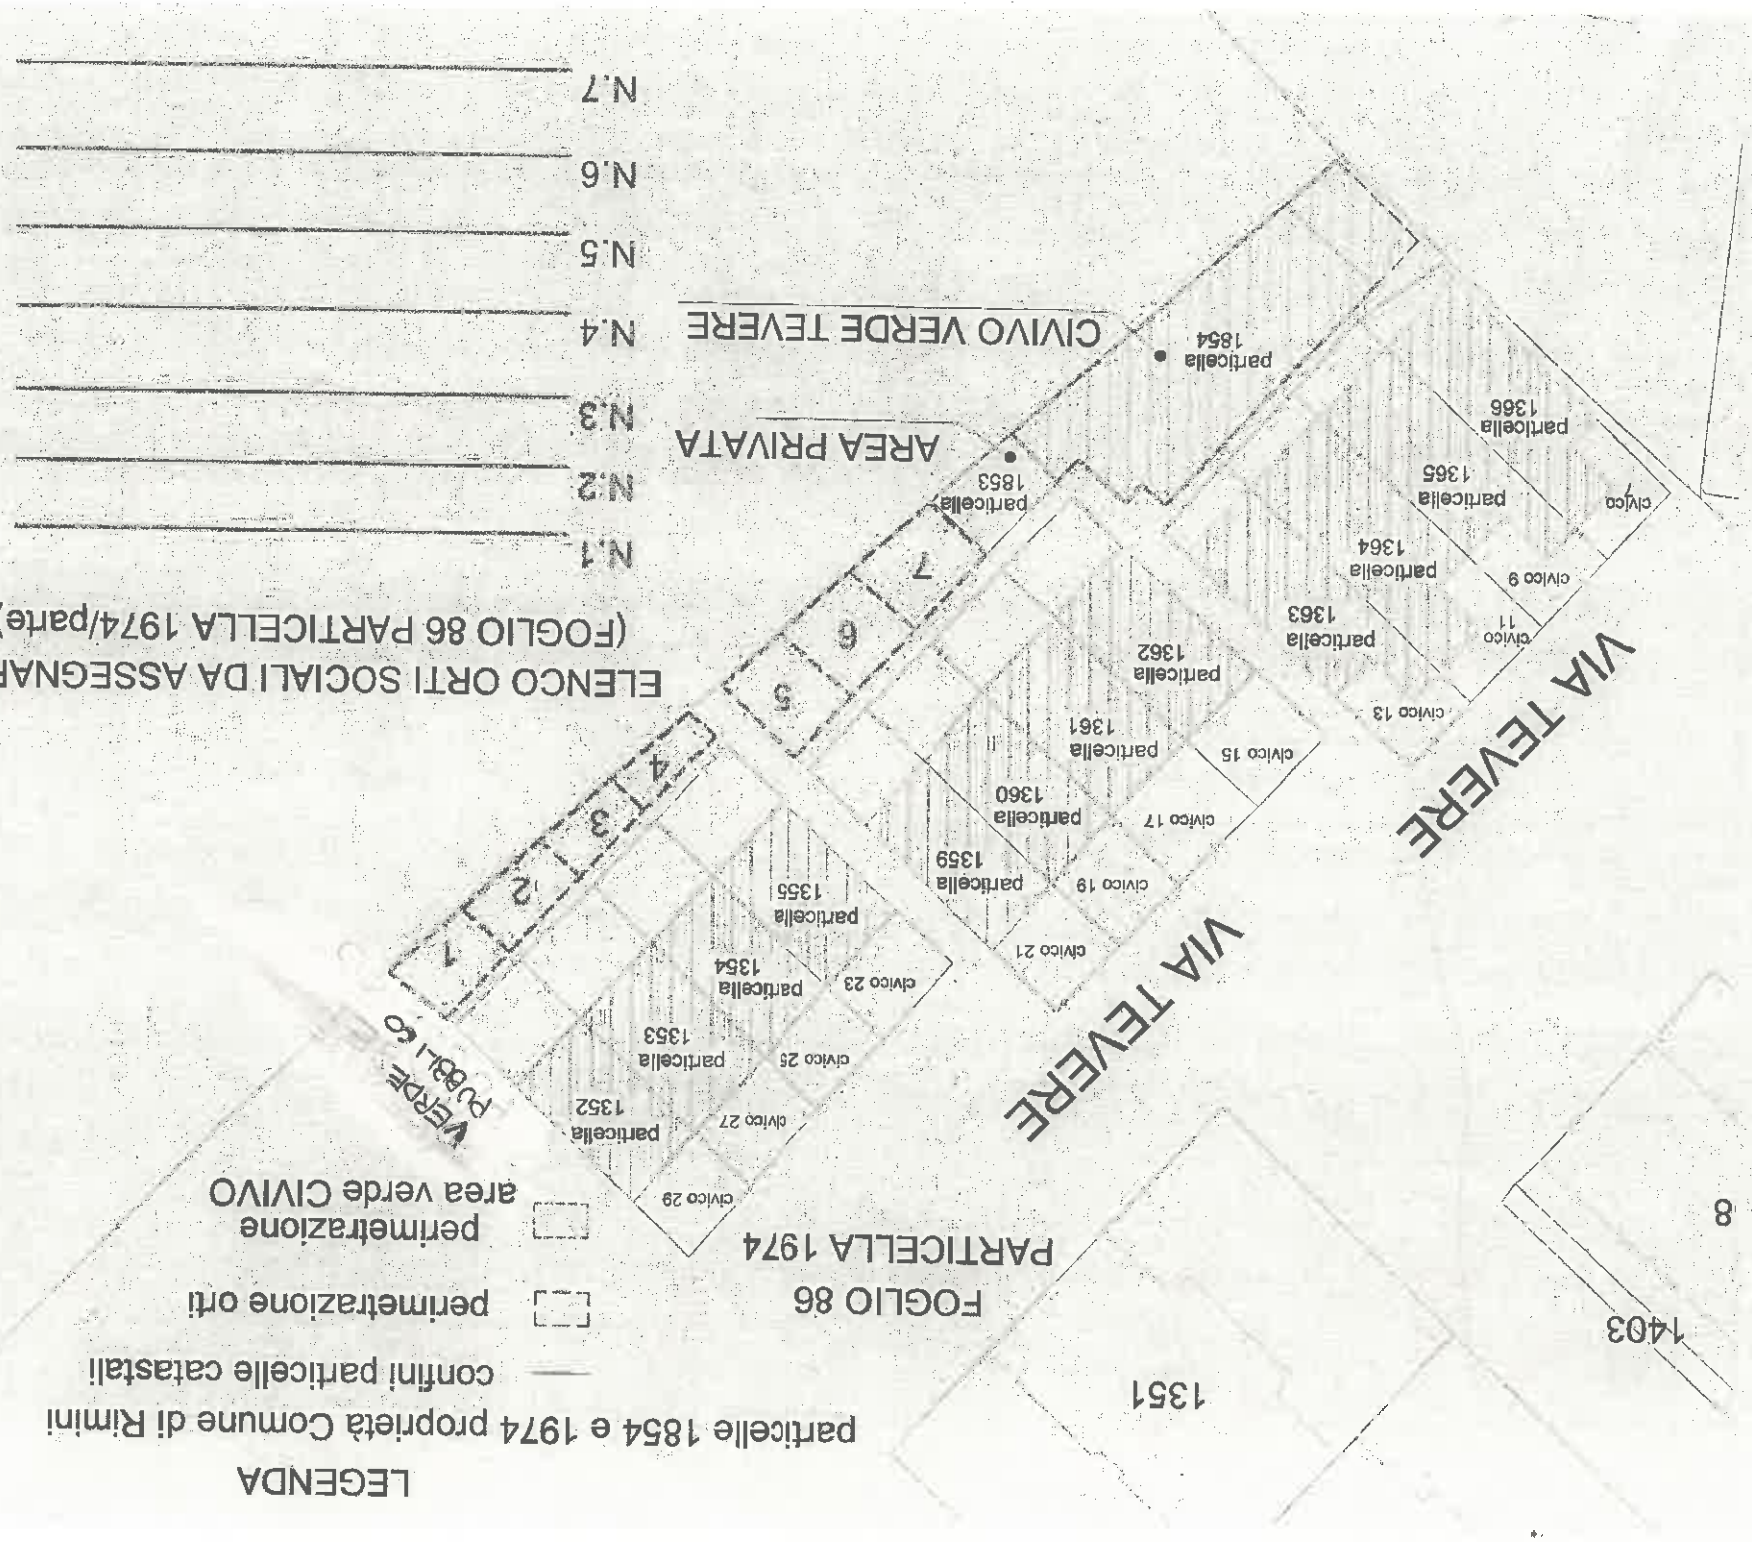

particelle 1854 e 1974 proprietà Comune di Rimini

confini particelle catastali

perimetrazione orti

perimetrazione area verde CIVICO

LEGENDA

ELENCO ORTI SOCIALI DA ASSEGNARE
(FOGLIO 86 PARTICELLA 1974/parte)

- N.1
- N.2
- N.3
- N.4
- N.5
- N.6
- N.7

FOGLIO 86
PARTICELLA 1974

VIA TEVERE

VIA TEVERE

AREA PRIVATA

CIVICO VERDE TEVERE

VERDE PUBBLICO

1403