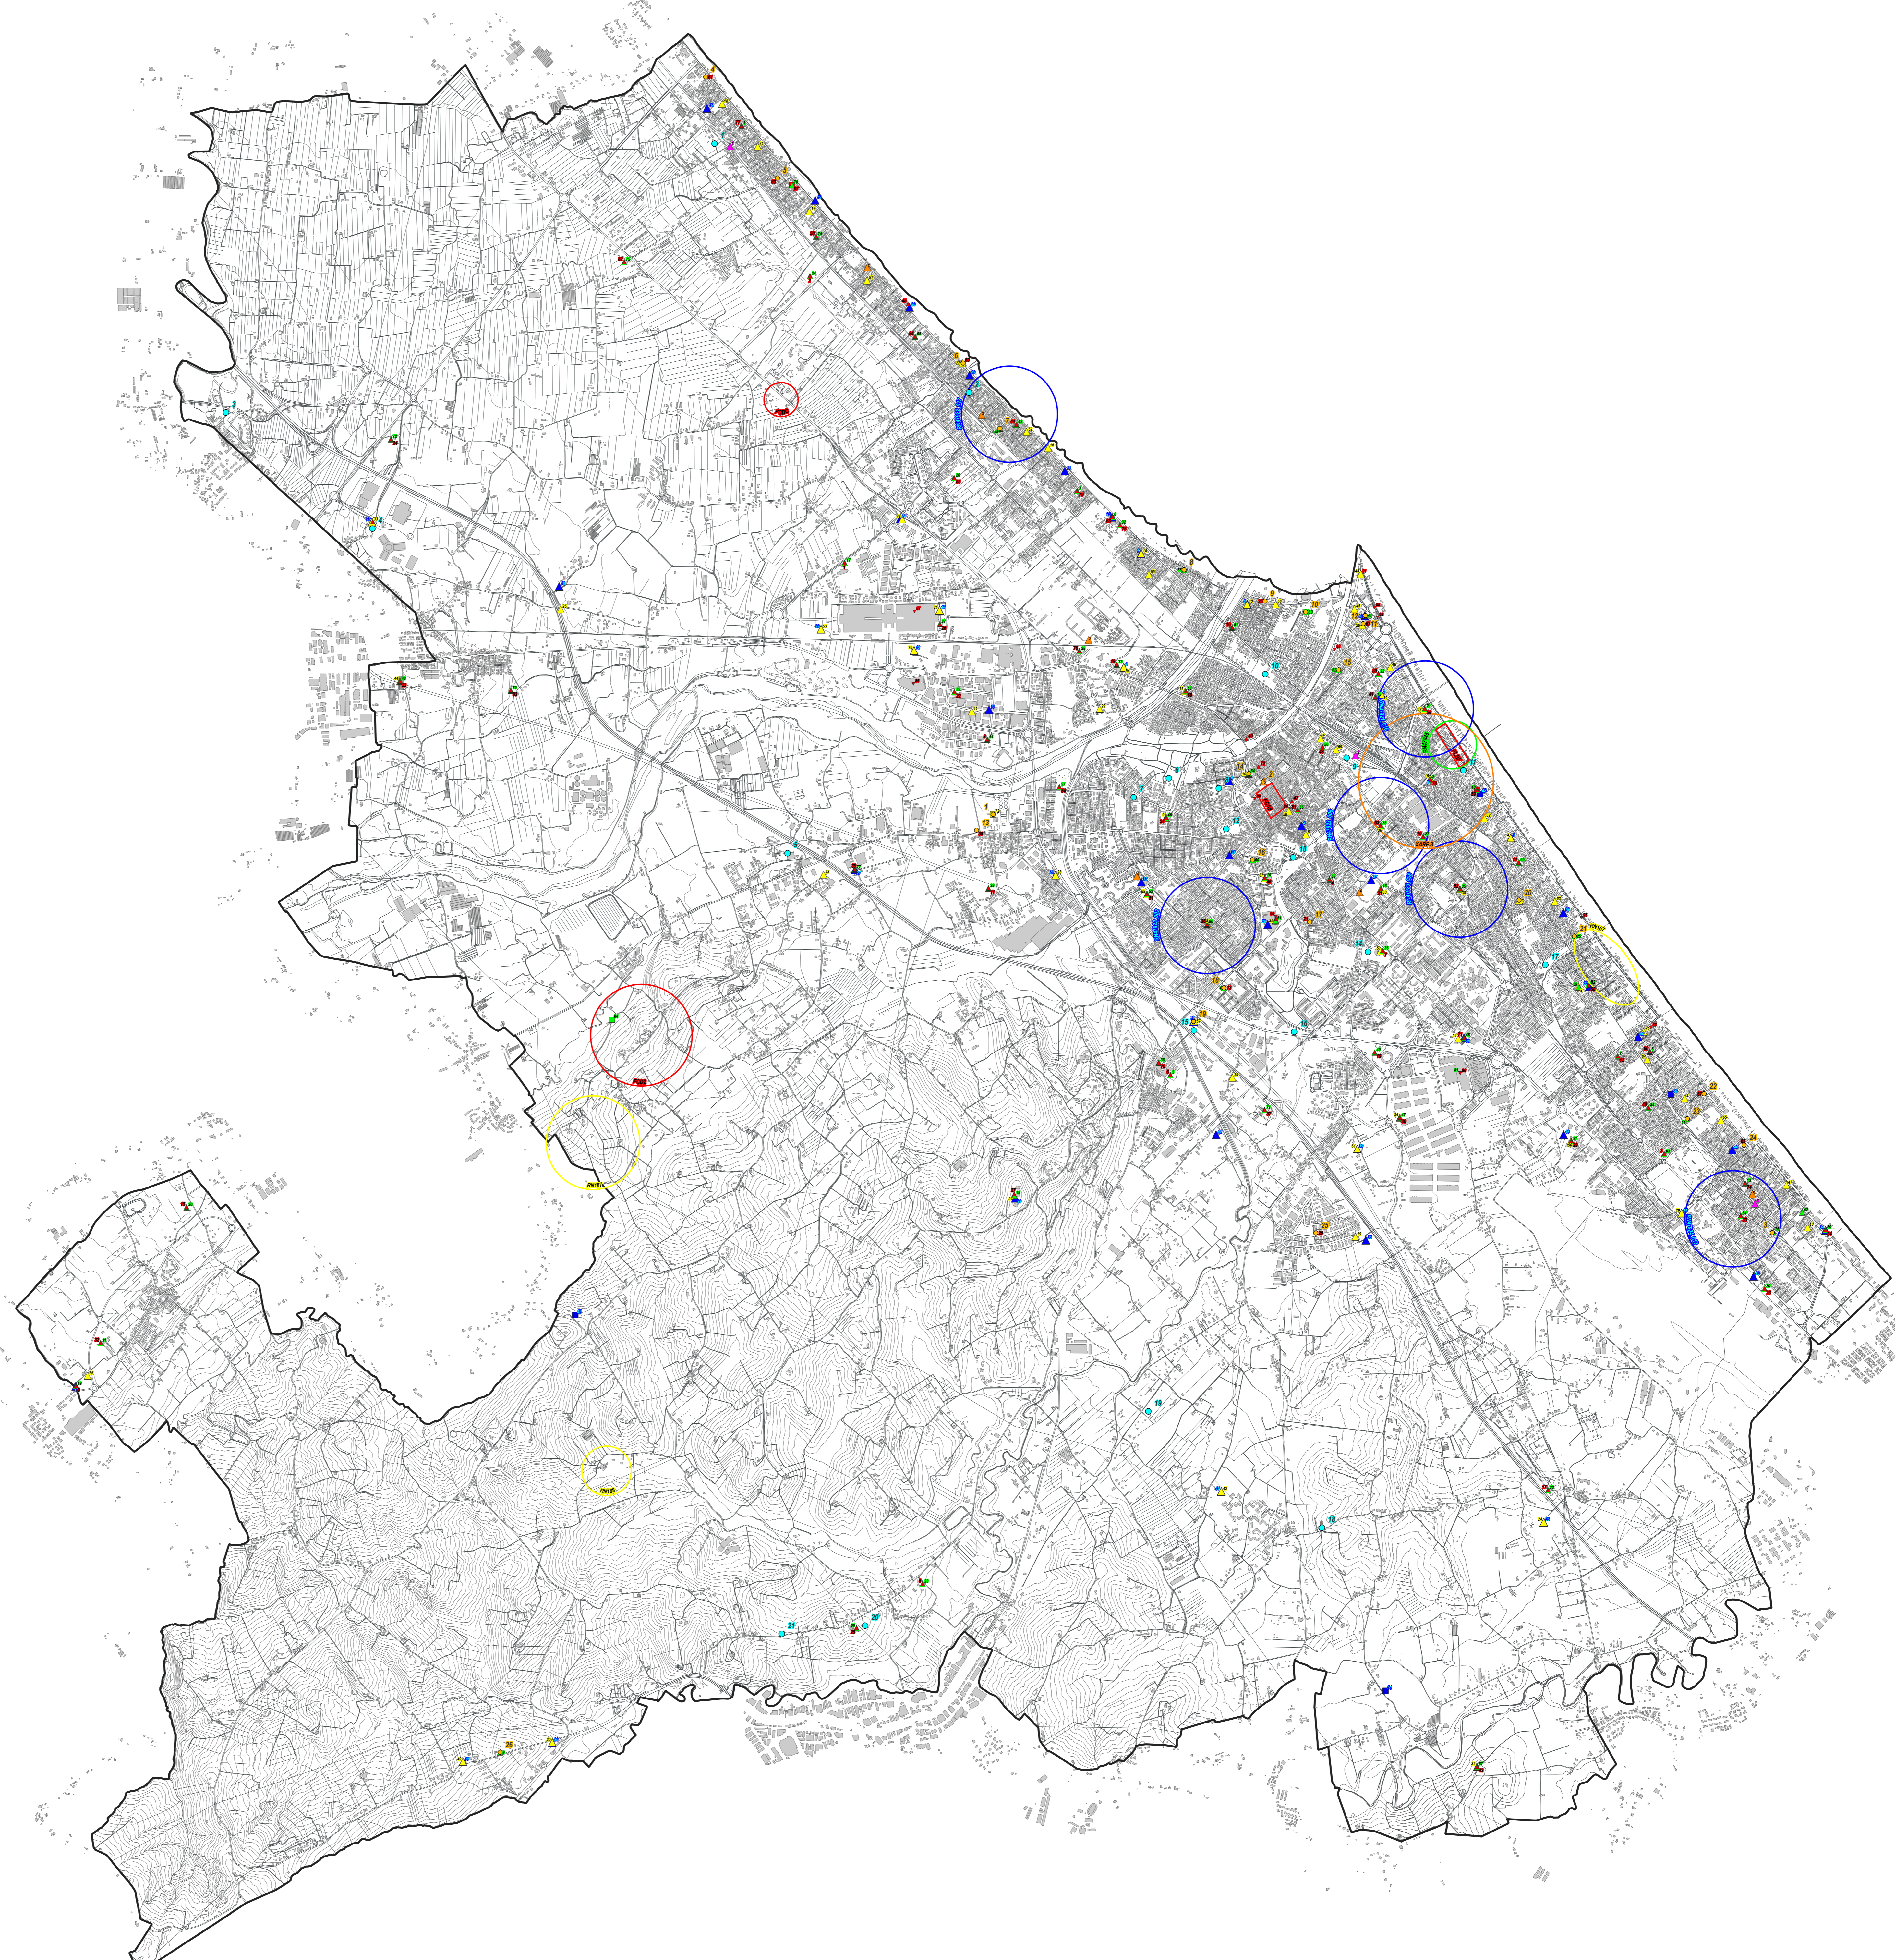

N°	Ipotesi Localizzazione	Gestore	Proprietà	Piano di Sviluppo Note
1	TR4	FC02	RN MARVELLI	2022
2	TR4	FC02	RN ITALIA DI MANTOVA	2023
3	TR4	FC08	RN ACO DI AUGUSTO ex F008	2023 - Tradisco
4	VODAFONE	RN47845	RN PIAZZA MARVELLI	2023
5	WINDTRE	RN187	Bellaria Litorale	2022
6	WINDTRE	RN187	Verghiano	2022
7	WINDTRE	RN188	Cervino	2022
8	ILIAD	RN47822_017	(Viale della Piazza)	2023
9	ILIAD	RN47823_052	(Via di Cozzignano)	2022
10	ILIAD	RN47823_006	(Antifeato Romano)	2022
11	ILIAD	RN47823_008	(Via Lupatini)	2022
12	ILIAD	RN47824_019	(Marmara Viale Liborno)	2023
13	ILIAD	RN47821_016	(Piazza Marcelli)	2022
14	OPNET	SAR02	(C/O Via V. Togni)	2023
15	TR4	FC02	RN VERGHIANO	2023