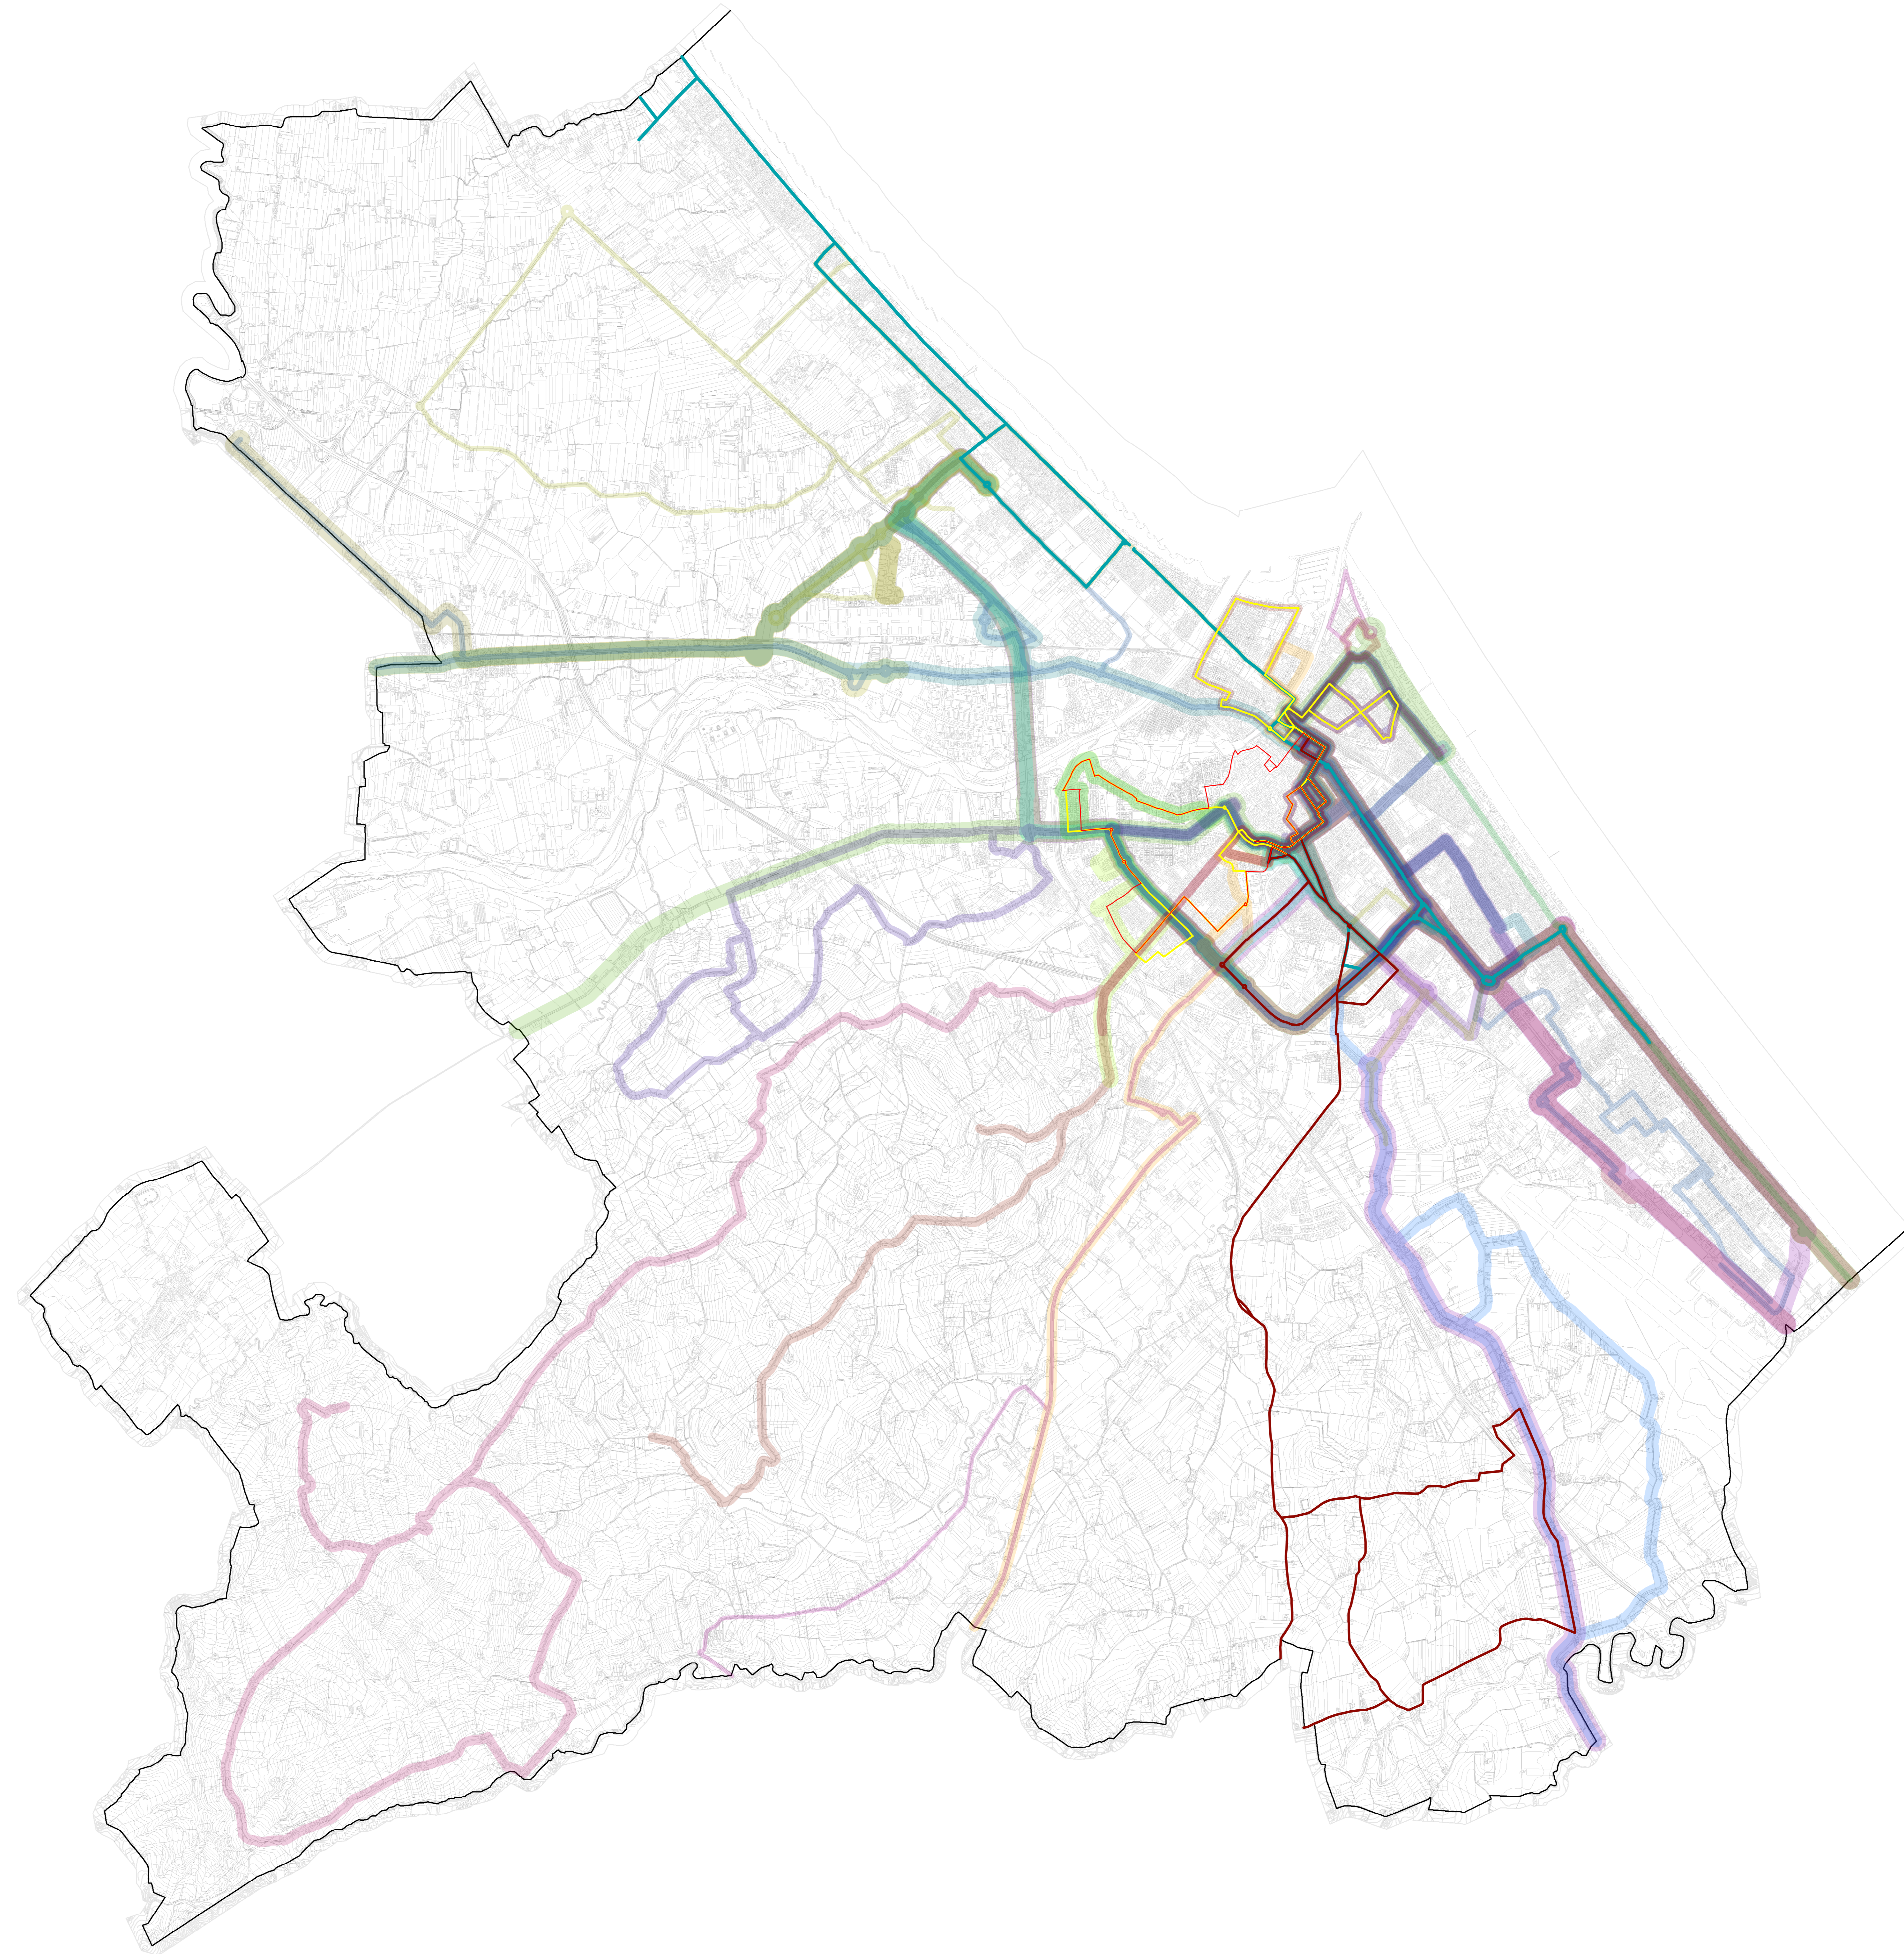

TAVOLA E 1

PIANO DEL TRASPORTO PUBBLICO LOCALE

STATO DI FATTO

SCALA 1:20000

Legenda	
	Linea 1
	Linea 2
	Linea 3
	Linea 4
	Linea 7
	Linea 8
	Linea 9
	Linea 11
	Linea 12
	Linea 14
	Linea 15
	Linea 16
	Linea 17
	Linea 18
	Linea 19
	Linea 20
	Linea 27
	Linea 28
	Linea 29
	Linea 30
	Linea 91
	Linea 92
	Linea 93
	Linea 124
	Linea 160
	Linea 171