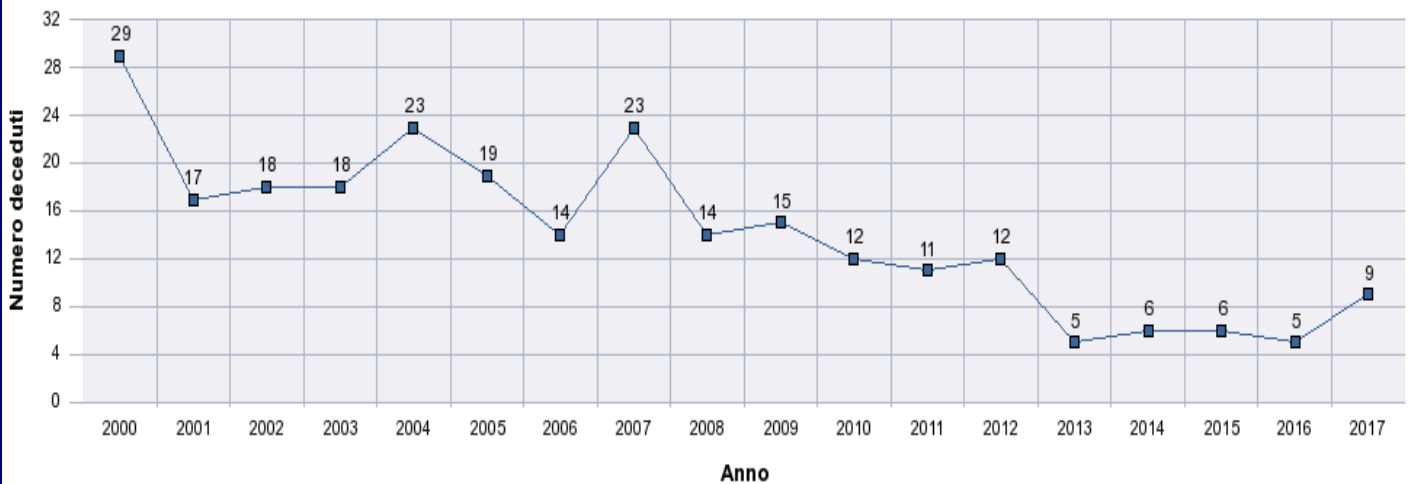

Andamento Deceduti

- *Tasso di lesività*: indica il numero medio di feriti (Fe) ogni 100 incidenti (I).

$$TL = \frac{Fe}{I} * 100$$

- *Tasso di mortalità*: è il rapporto tra morti (Mo) ed incidenti (i), esprime il numero medio di decessi ogni 100 incidenti.

$$TM = \frac{Mo}{I} * 100$$

- *Tasso di gravità*: è dato dal rapporto tra il numero dei decessi ed il numero degli infortunati (pari alla somma del numero di morti e del numero dei feriti) per 100. E' un indicatore di pericolosità più granulare del tasso di mortalità.

$$TG = \frac{Mo}{Mo + Fe} * 100$$