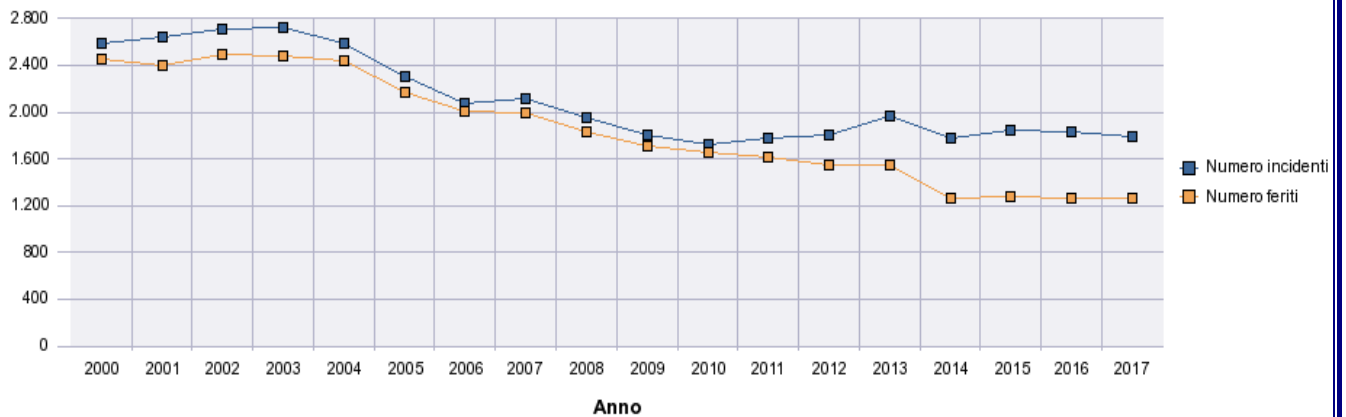

Andamento Incidenti e Feriti