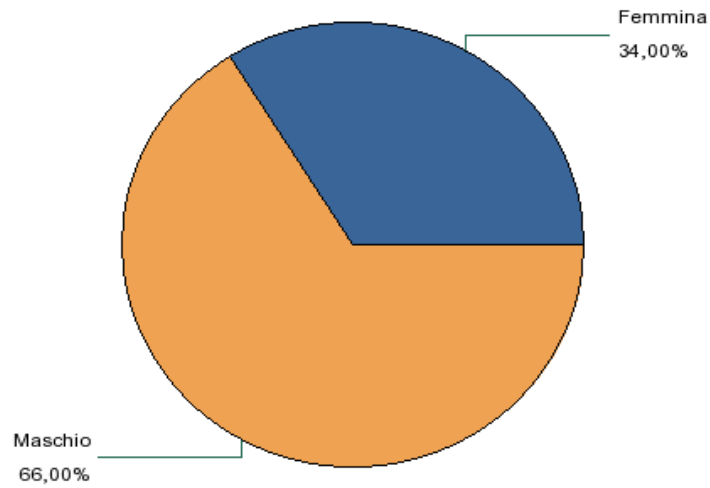

Coinvolti per sesso