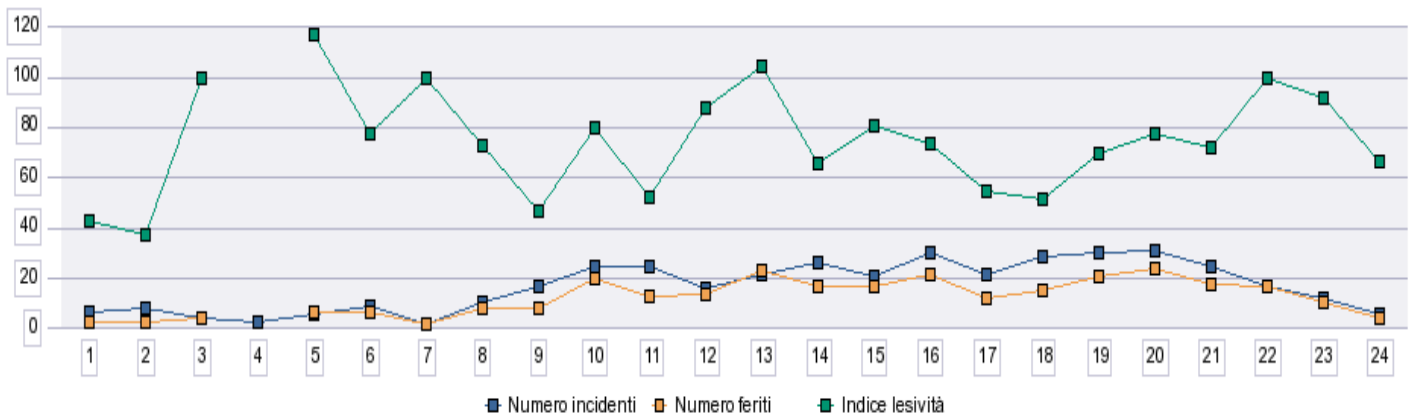

Incidenti con danni alle persone ed indice di lesività per orario

Ora	Indice lesività
1	42,86
2	37,5
3	100
4	
5	116,67
6	77,78
7	100
8	72,73
9	47,06
10	80
11	52
12	87,5
13	104,55
14	65,38
15	80,95
16	73,33
17	54,55
18	51,72
19	70
20	77,42
21	72
22	100
23	91,67
24	66,67