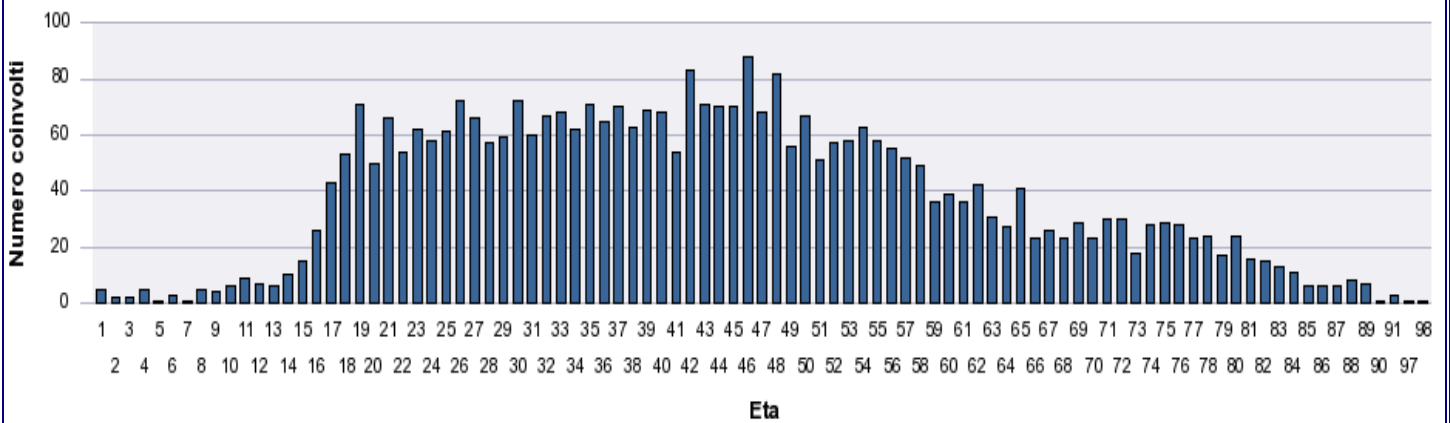

1. Serie Storica degli Incidenti Stradali

Analisi andamento dei dati

Anno	Numero incidenti	Numero feriti	Numero deceduti	Tasso lesività	Tasso mortalità	Tasso gravità
2000	2.585	2.448	29	94,70	1,12	1,17
2001	2.645	2.405	17	90,93	0,64	0,70
2002	2.717	2.489	18	91,61	0,66	0,72
2003	2.720	2.474	18	90,96	0,66	0,72
2004	2.588	2.446	23	94,51	0,89	0,93
2005	2.304	2.172	19	94,27	0,82	0,87
2006	2.080	2.003	14	96,30	0,67	0,69
2007	2.113	1.994	23	94,37	1,09	1,14
2008	1.952	1.828	14	93,65	0,72	0,76
2009	1.805	1.711	15	94,79	0,83	0,87
2010	1.726	1.661	12	96,23	0,70	0,72
2011	1.778	1.618	11	91,00	0,62	0,68
2012	1.804	1.543	12	85,53	0,67	0,77
2013	1.964	1.544	5	78,62	0,25	0,32
2014	1.783	1.268	6	71,12	0,34	0,47
2015	1.846	1.284	6	69,56	0,33	0,47
2016	1.833	1.267	5	69,12	0,27	0,39
2017	1.796	1.266	9	70,49	0,50	0,71

Meteo	Numero incidenti
Sereno	1.393
Altro	266
Pioggia	121
Nebbia	9
Vento	5
Neve	2
Somma:	1.796

Giorno	Numero incidenti
Lunedì	277
Martedì	265
Mercoledì	285
Giovedì	248
Venerdì	263
Sabato	245
Domenica	213
Somma:	1.796

Incidenti in base alla dinamica registrata

Dinamica	Numero incidenti
Caduta da veicolo	19
Fuoriuscita	67
Investimento di pedoni	114
Scontro frontale	141
Scontro frontale laterale	523
Scontro laterale	329
Tamponamento	284
Urto con ostacolo accidentale	264
Urto con veicoli in fermata o in arresto	40
Urto con veicoli in sosta	15
Somma:	1.796

Coinvolti per sesso

Coinvolti per età

4.1. Incidenti con conseguenze riguardanti l'utenza debole

Deceduti

	Femmina	Maschio	Somma:
Ciclomotore	1		1
Motociclo a solo		1	1
Motociclo con passeggero		2	2
Velocipede	1	2	3
Somma:	2	5	7