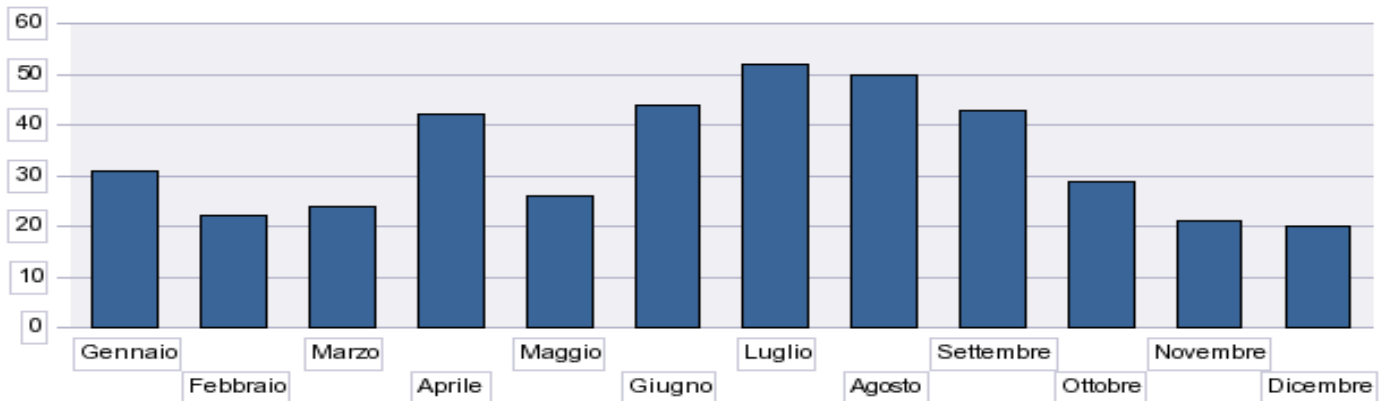

1	Ferito	viale P. Amedeo \ viale Matteucci C. \ viale Perseo
1	Ferito	viale Pascoli G. \ via delle Officine \ via Simoni R.
1	Ferito	viale Podgora \ via Coletti E.
1	Ferito	viale Regina Elena \ viale Monti V. \ Via Roma (1972)
1	Ferito	viale Regina Elena \ Via Le tent. del dott. Antonino
1	Ferito	viale Regina Elena \ Via T. Dammit
1	Ferito	viale Regina Margherita \ viale Pegli
1	Ferito	viale Regina Margherita \ viale Sarsina
1	Ferito	viale Rimembranze \ via Satta S.
1	Ferito	viale San Salvador \ viale Chisimaio
1	Ferito	viale San Salvador \ viale Obbia
1	Ferito	viale San Salvador \ viale Somalia
1	Ferito	viale Settembrini L. \ Via Flaminia
1	Ferito	viale Settembrini L. \ via Guerzoni G.
1	Ferito	viale Spluga \ viale XXIII Settembre 1845 \ viale Zavagli C.
1	Ferito	viale Timavo \ viale Isonzo
1	Ferito	viale Toscanelli P. \ viale Gorizia
1	Ferito	viale Toscanelli P. \ viale M.te Grappa
1	Ferito	viale Tripoli \ via Cufra
1	Ferito	viale Tripoli \ via da Rimini Giovanni
1	Ferito	viale Tripoli \ via Due Palme
1	Ferito	viale XXIII Settembre 1845 \ via Aquileia
1	Ferito	viale XXIII Settembre 1845 \ via dell'Edera
1	Ferito	viale Zavagli C. \ via Coronelli V. M.
1	Ferito	viale Zavagli C. \ via Treves C.
1	Ferito	via Macanno \ via via Caduti di Nassiriya
1	Ferito	via Manfroni \ via Popilia
1	Ferito	via Marecchiese \ via Antinori O.
1	Ferito	via Marecchiese \ via Antonelli P.
1	Ferito	via Marecchiese \ via Bruni M.
1	Ferito	via Marecchiese \ via Carpegna
1	Ferito	via Marecchiese \ via Casteldelci
1	Ferito	via Marecchiese \ via Mavoncello \ via dell'Osteria Pettini
1	Ferito	via Marecchiese \ via Mondolfo
1	Ferito	via Meucci A. \ via Cantu' C.

4.2. Incidenti con danni alle persone

Incidenti con danni alle persone per mese

Mese	Numero incidenti
Gennaio	31
Febbraio	22
Marzo	24
Aprile	42
Maggio	26
Giugno	44
Luglio	52
Agosto	50
Settembre	43
Ottobre	29
Novembre	21
Dicembre	20
Somma:	404