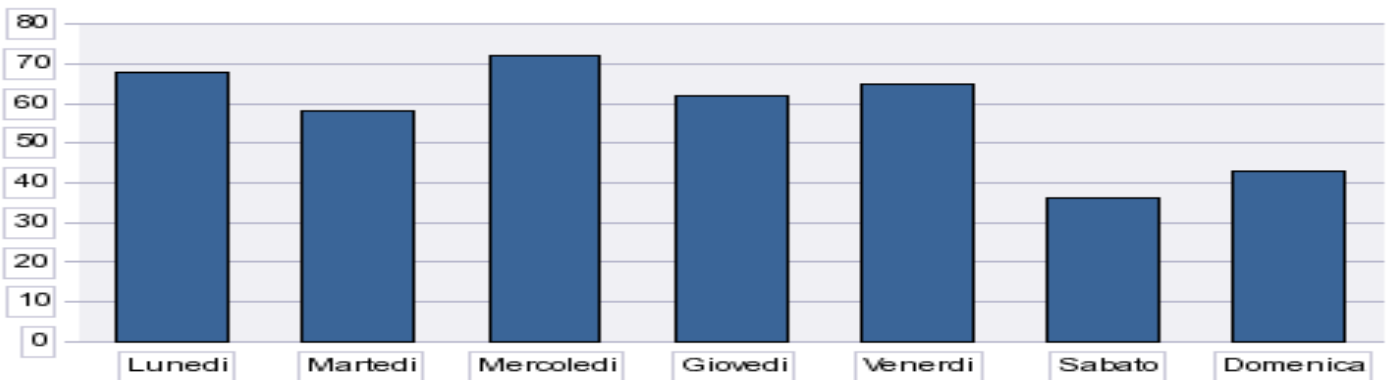

4.2. Incidenti con danni alle persone

Incidenti con danni alle persone per mese

Mese	Numero incidenti
Gennaio	31
Febbraio	22
Marzo	24
Aprile	42
Maggio	26
Giugno	44
Luglio	52
Agosto	50
Settembre	43
Ottobre	29
Novembre	21
Dicembre	20
Somma:	404

Incidenti con danni alle persone per giorno

Giorno	Numero incidenti
Lunedì	68
Martedì	58
Mercoledì	72
Giovedì	62
Venerdì	65
Sabato	36
Domenica	43
Somma:	404

Incidenti con danni alle persone ed indice di lesività per orario