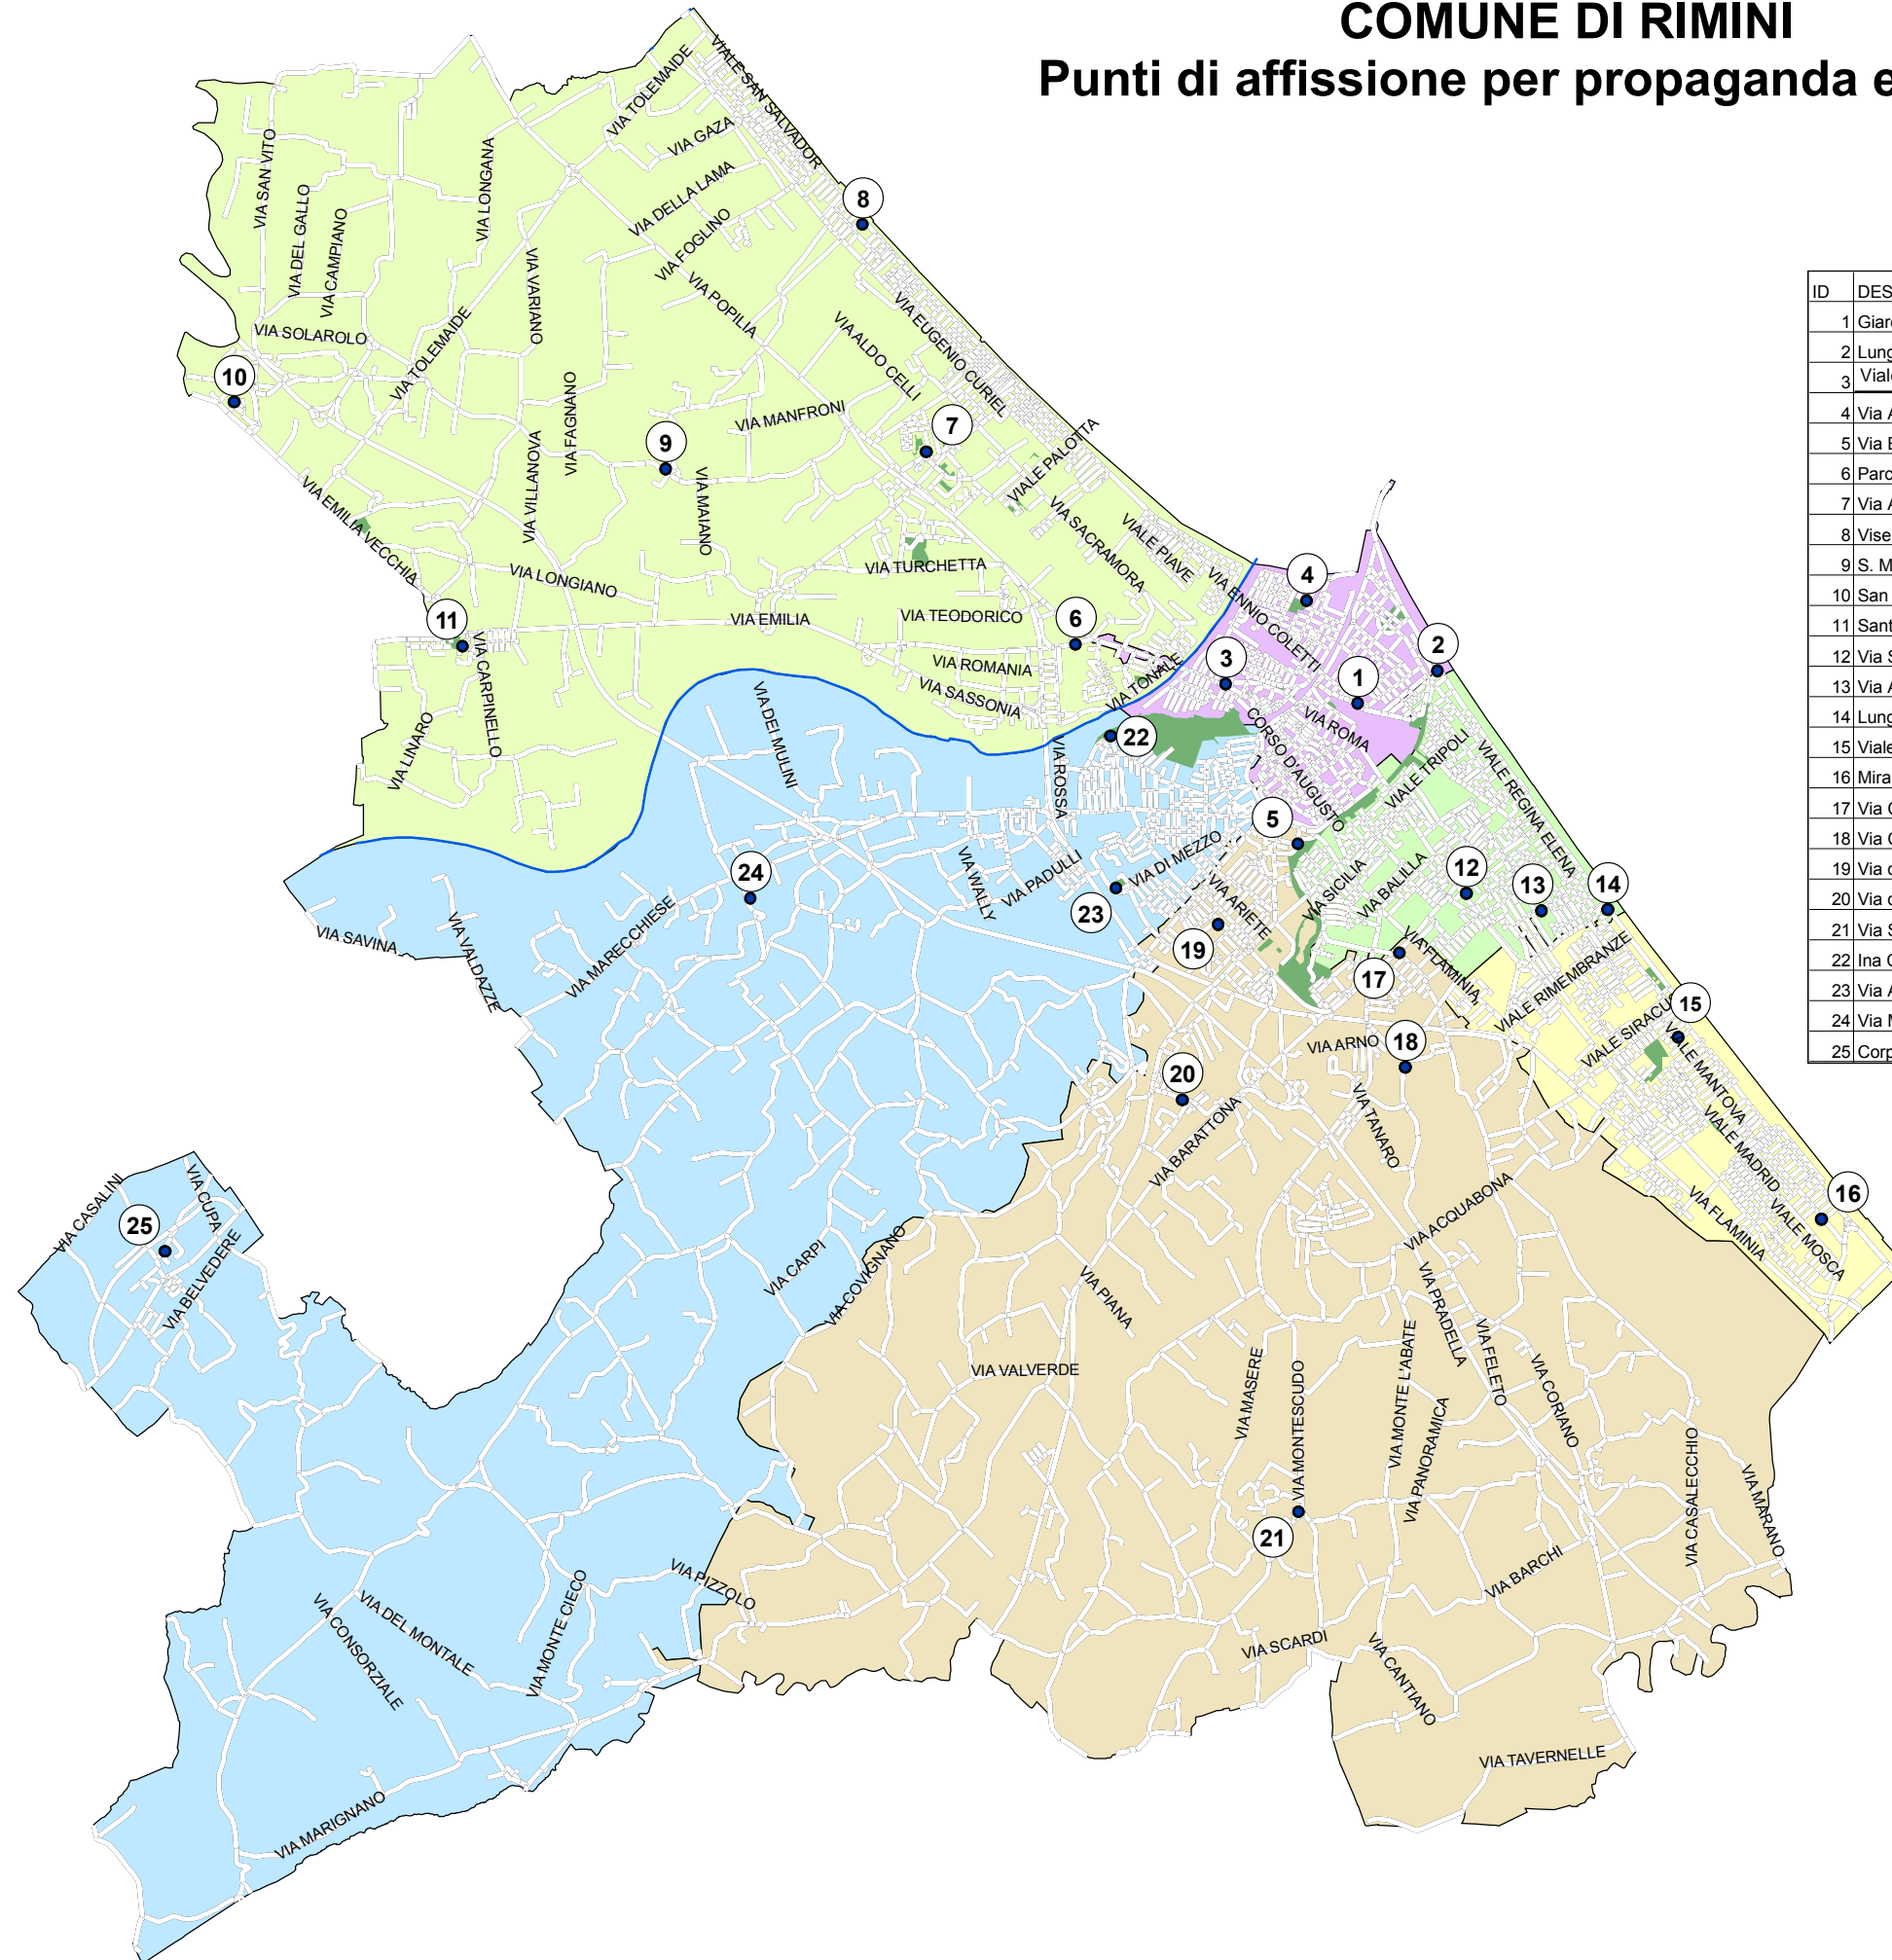

COMUNE DI RIMINI

Punti di affissione per propaganda elettorale

ID	DESCRIZIONE
1	Giardinetti via Vittorio Veneto P.le Carso
2	Lungomare Tintori fronte bagno 25
3	Viale Matteotti (fronte parcheggio Villa Maria)
4	Via Acuto vicinanze parco Briolini
5	Via Bramante parco Fabbri fronte via Melozzo da Forlì
6	Parco della Pace - via Emilia
7	Via Anna Magnani
8	Viserbella via Grazia Verenin angolo via Porto Palos
9	S. Martino in Riparotta via delle Cascine angolo via Orsoletto
10	San Vito piazza Gropius dietro casa colonica
11	Santa Giustina P.le centro civico quartiere n. 5
12	Via Settembrini fronte Coop
13	Via Aleardi fronte pattinodromo
14	Lungomare G. Di Vittorio piazzale Toscanini
15	Viale Mantova angolo via Nervi
16	Miramare via Pescara fianco scuola elementare
17	Via C.A. Dalla Chiesa fronte Palazzo di Giustizia
18	Via Coriano rotonda 105 stadium pressi blocco 21 del Gross
19	Via dell'Abete angolo via Panzini
20	Via della Gazzella fronte uffici comunali
21	Via Santa Maria in Cerreto (alloggi ACER)
22	Ina Casa Via Nicolò Largo Bordonì
23	Via Aldo Moro pressi centrale termica Peep
24	Via Mirandola parcheggio scuola
25	Corpolo' via F. Saporì angolo via G. Marchi